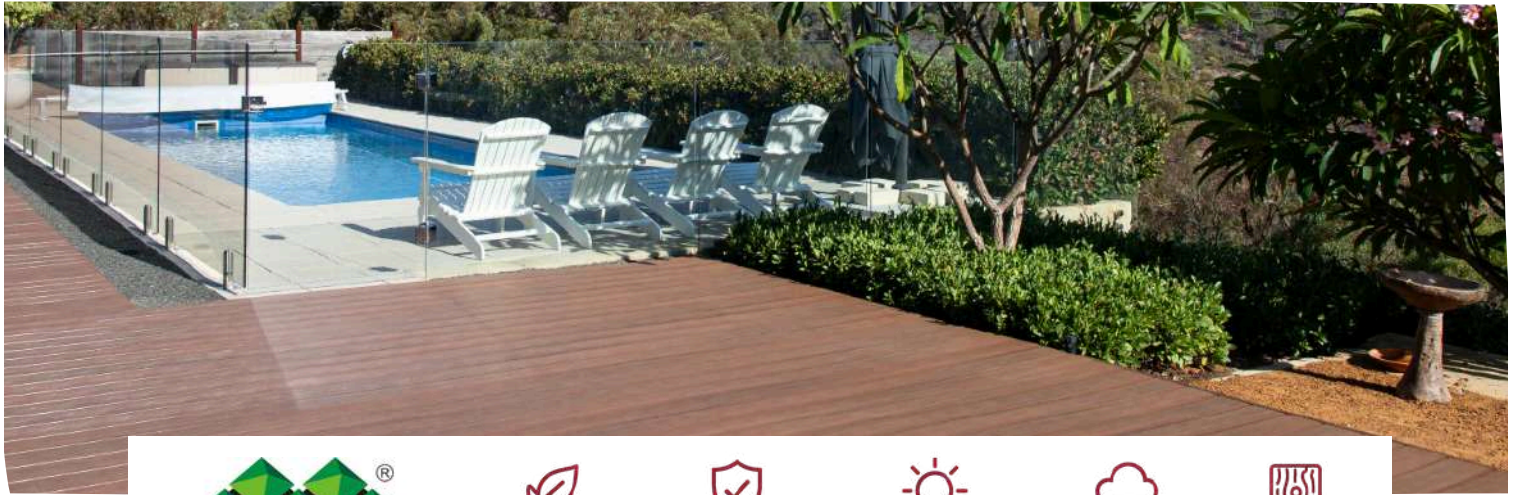

NewTechWood

DUURZAAM

ONDERHOUDSVRIJ

KLEURVAST

WEERBESTENDIG

NATUURLIJKE
UITSTRALING

Gehele collectie NEWTECHWOOD

5% KORTING

Profiteer nu van **5%** korting op de gehele collectie NewTechWood. Hoogwaardige kwaliteit, met een natuurlijke uitstraling en jaren lang plezier.