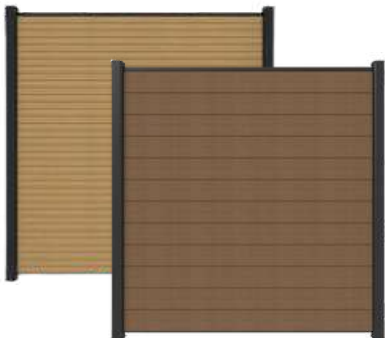

Schuttingen

Duurzaam, onderhoudsvrij en privacy gegarandeerd!