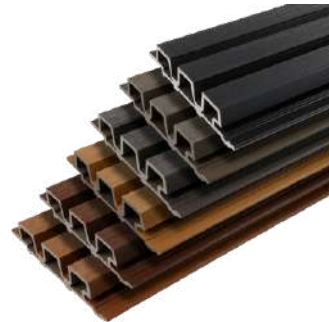

Vloanders

Sterk, kleurvast en weersbestendig. Perfect voor elk buitenleven.

Gevelbekleding

Geef jouw gevel een moderne, uitstraling die lang mooi blijft!

OP=OP

Tete a tete bankje

Hardhout, 2-zits

van €175,00, nu voor
€139,95 per stuk